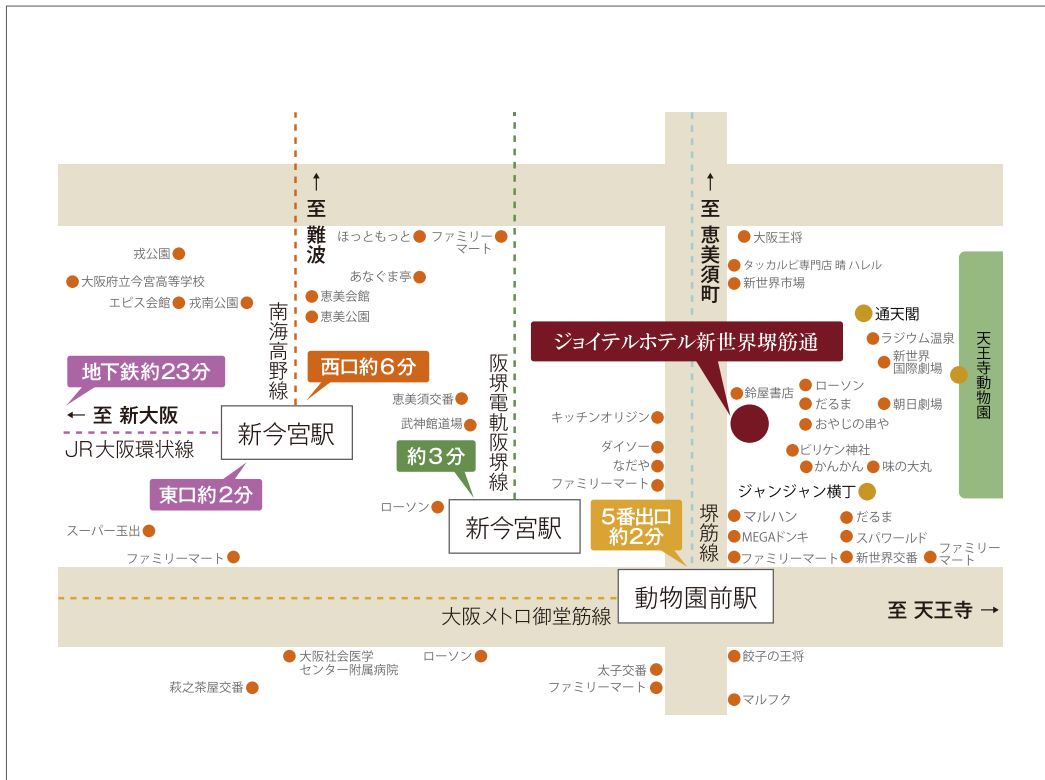

ジョイテルホテル新世界堺筋通までのアクセスマップ

公共交通機関

- ▶ JR大阪環状線「新今宮駅」東口より徒歩約2分
- ▶ 大阪メトロ御堂筋線・堺筋線「動物園前駅」5番出口より徒歩約2分
- ▶ 阪堺電軌「新今宮駅」出入口より徒歩約3分
- ▶ 南海本線「新今宮駅」西口より徒歩約6分

お車でお越しの方

- ▶ 阪神高速1号環状線夕陽丘出口より約5分