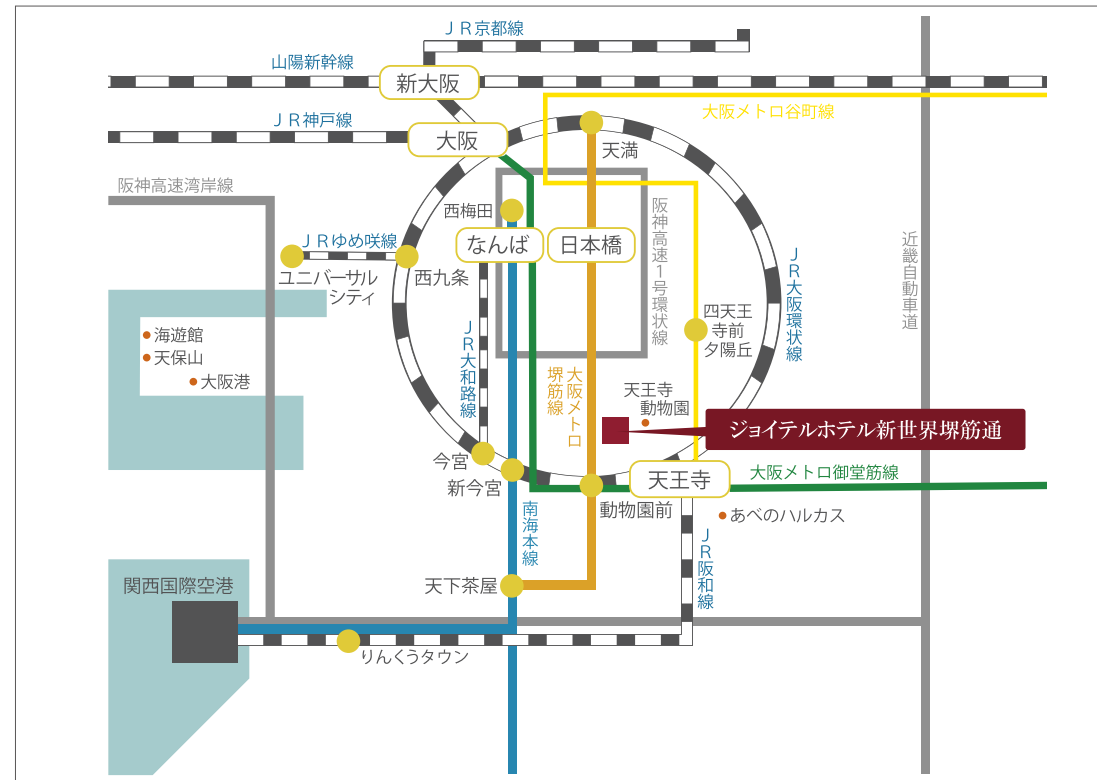

ジョイテルホテル新世界堺筋通までのアクセスマップ

公共交通機関

- ▶ JR大阪環状線「新今宮駅」東口より徒歩約2分
- ▶ 大阪メトロ御堂筋線・堺筋線「動物園前駅」5番出口より徒歩約2分
- ▶ 阪堺電軌「新今宮駅」出入口より徒歩約3分
- ▶ 南海本線「新今宮駅」西口より徒歩約6分

お車でお越しの方

- ▶ 阪神高速1号環状線夕陽丘出口より約5分