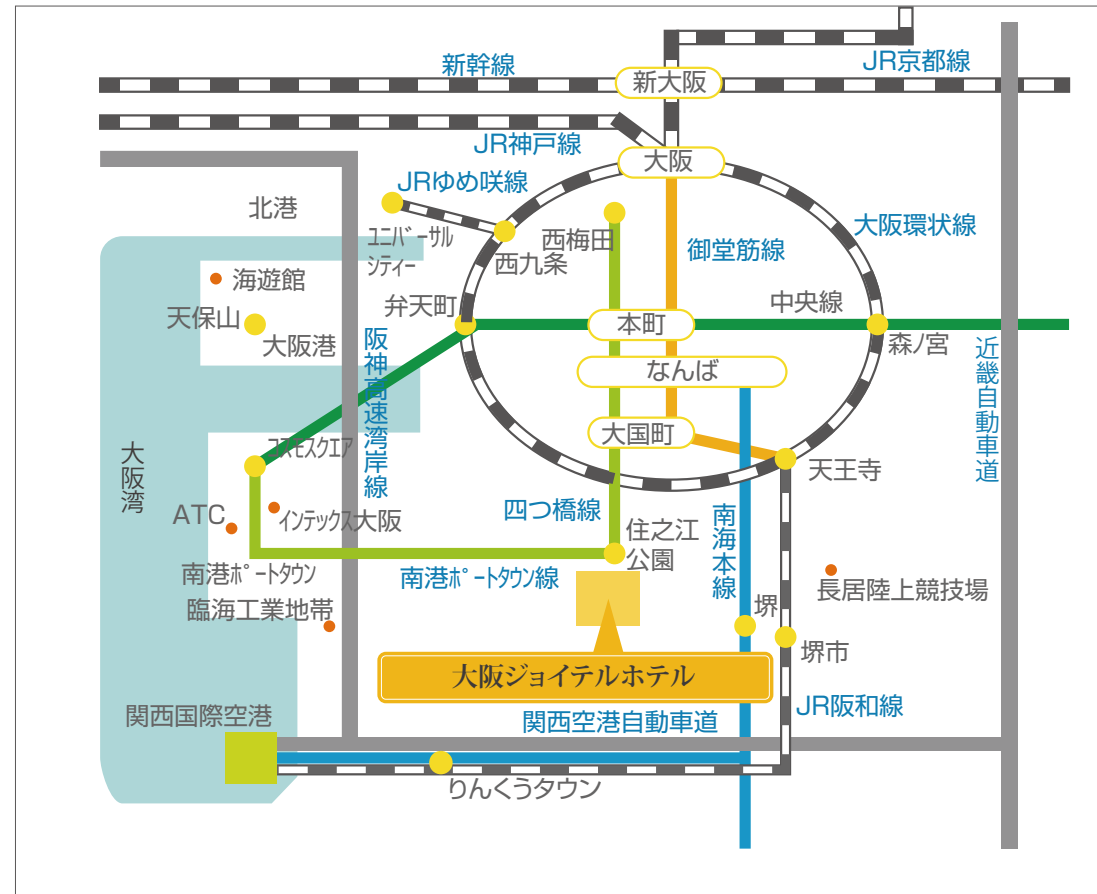

# 大阪ジョイテルホテルまでのアクセスマップ

## 公共交通機関

- ▶ 大阪メトロ四つ橋線「住之江公園」駅下車  
5番出口よりすぐ。
- ▶ ニュートラム南港ポートタウン線「住之江公園」駅下車  
オスカードリーム直結。

## お車でお越しの方

- ▶ 阪神高速堺線「玉出」出口より約5分
- ▶ 神戸・ユニバーサルスタジオ方面からお越しの方は  
阪神高速湾岸線「南港中」出入口より約5分