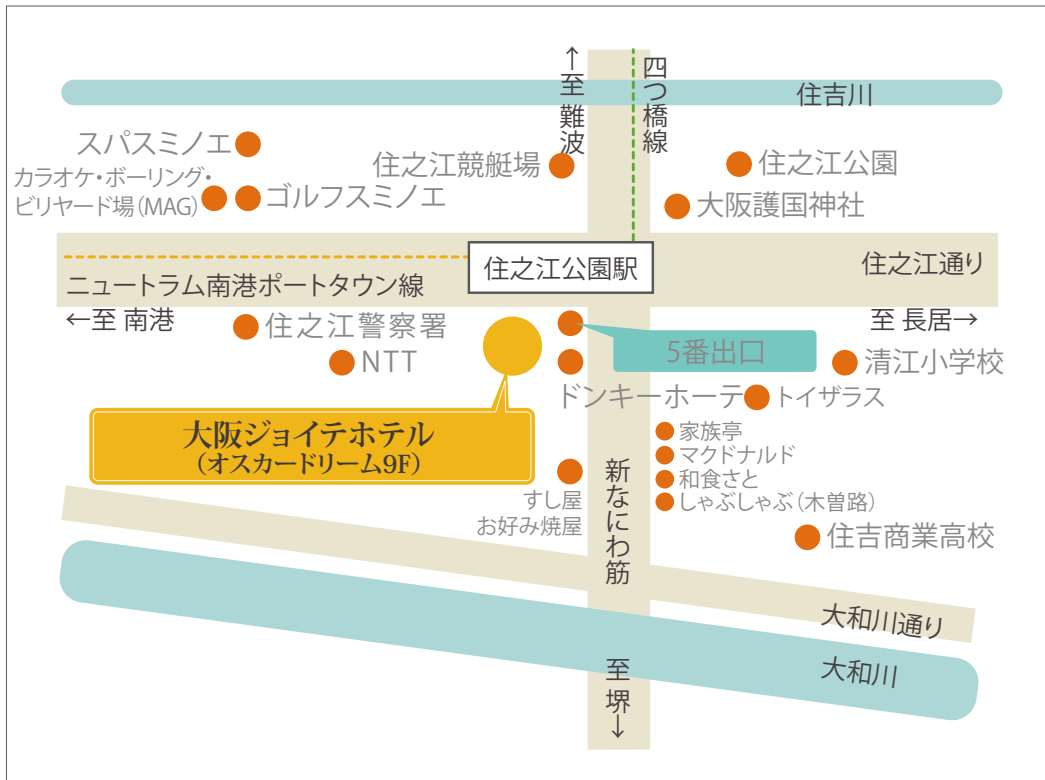

# 大阪ジョイテルホテルまでのアクセスマップ

## 公共交通機関

- ▶ 大阪メトロ四つ橋線「住之江公園」駅下車  
5番出口よりすぐ。
- ▶ ニュートラム南港ポートタウン線「住之江公園」駅下車  
オスカードリーム直結。

## お車でお越しの方

- ▶ 阪神高速堺線「玉出」出口より約5分
- ▶ 神戸・ユニバーサルスタジオ方面からお越しの方は  
阪神高速湾岸線「南港中」出入口より約5分